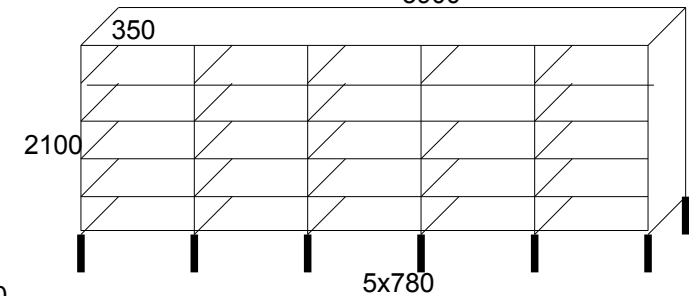

Pos.1. - kassetalus geodeetiliste instrumentide jalgadele

Pos.3. - dokumentide riiul
3900

Pos.2. - riiul instrumentidele

Alumiinium turvakardinad on PE41 täisalumiinium detailidest, lukustatavad, vântajamiga vertikaalselt tõstetavad.(vt. www.aknakate.ee)