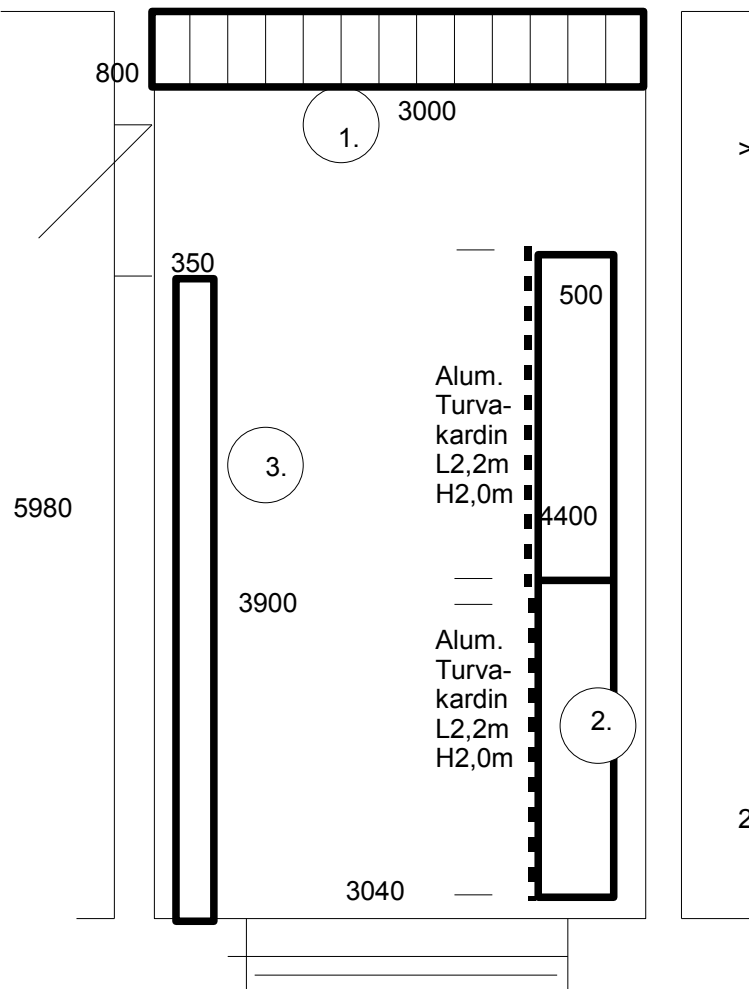

Pos.1. - kassetalus geodeetiliste instrumentide jalgadele

Pos.3. - dokumentide riiul
3900

Pos.2. - riiul instrumentidele

Alumiinium turvakardinad on PE41 täisalumiinium detailidest, lukustatavad, vântajamiga vertikaalselt tõstetavad.(vt. www.aknakate.ee)