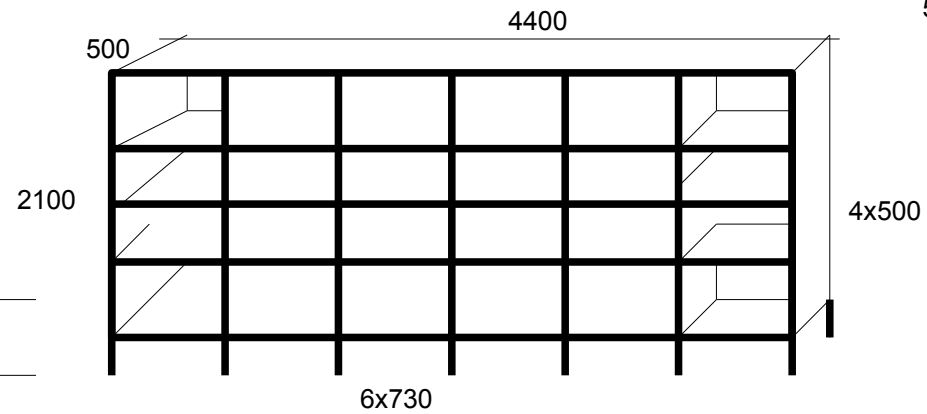

Pos.1. - kassetalus geodeetiliste instrumentide jalgadele

Pos.3. - dokumentide riiul
3900

Pos.2. - riiul instrumentidele

Alumiinium turvakardinad on PE41 täisalumiinium detailidest, lukustatavad, vântajamiga vertikaalselt tõstetavad.(vt. www.aknakate.ee)