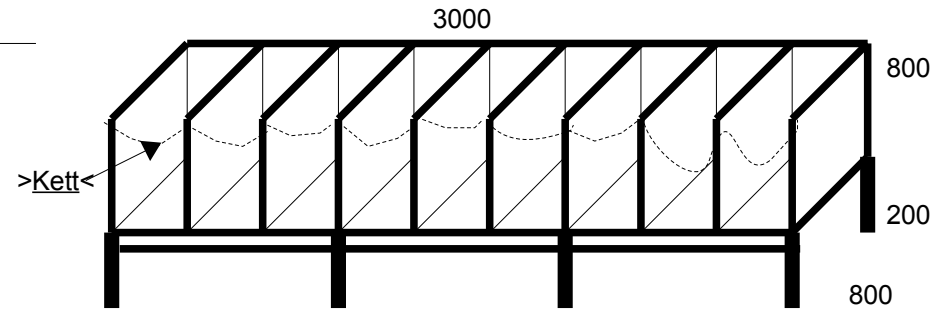

Pos.1. - kassetalus geodeetiliste instrumentide jalgadele

Pos.3. - dokumentide riiul
3900

Pos.2. - riiul instrumentidele

Alumiinium turvakardinad on PE41 täisalumiinium detailidest, lukustatavad, vântajamiga vertikaalselt tõstetavad.(vt. www.aknakate.ee)